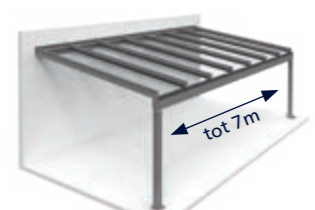

Grote breedtes voor een panoramisch uitzicht

In combinatie met de statisch geoptimaliseerde dakgoot 220 zijn terrasoverkappingen tot 7 meter breed mogelijk, zonder middenstaander.*

* afhankelijk van de dakdiepte en de lokale sneeuwlast

Eenvoudige montage van glaselementen

Dankzij de speciale vormgeving van de staanders kunnen deze probleemloos worden uitgebreid met een transparante weerbescherming aan alle zijden – ook bij bestaande systemen.