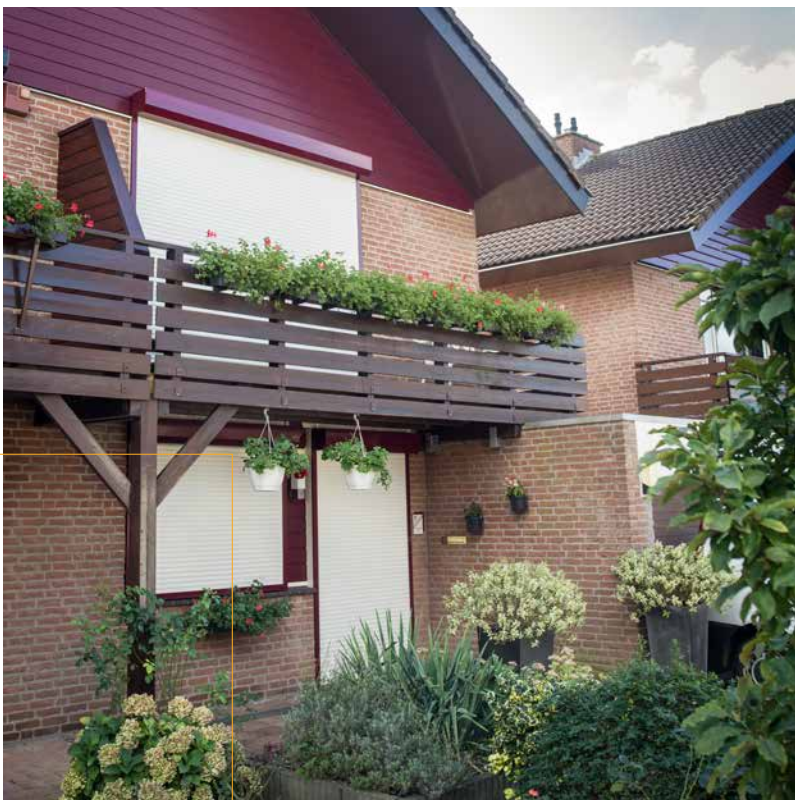

ISOLEREND EFFECT

Met rolluiken creëer je een wezenlijke extra isolatie in je huis bij koud weer. De stilstaande lucht tussen raam en rolluik zorgt voor een isolatielaag. Rolluiken helpen je dus niet alleen aan een aangename temperatuur in je huis in de zomer. Het zorgt ook voor een besparing op je energierekening. Rolluiken en screens kunnen zelfs meetellen in de beoordeling van het energielabel voor je huis. De moeite van de investering meer dan waard.

- + Lagere energierekening vanwege isolerende werking in de winter
- + Mede bepalend voor het energielabel van je huis
- + Kleurvast en compact, naadloos in het design van je huis