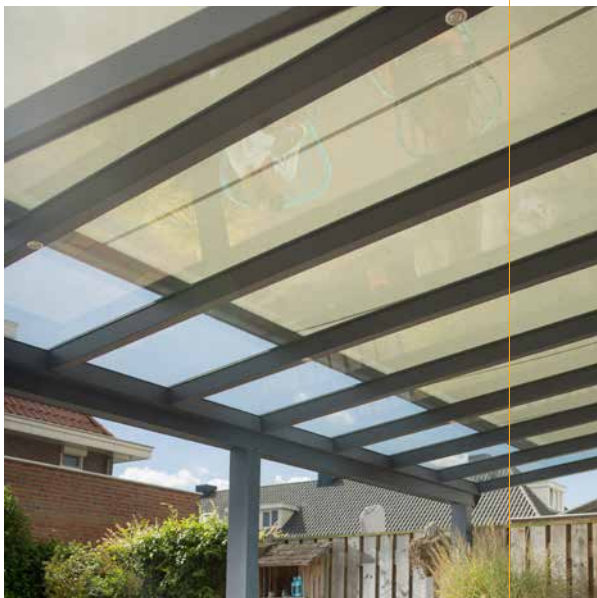

HET IS ALTIJD HEERLIJK IN JE SERRE

Met een serre haal je daglicht, vrijheid en sfeer in je huis.

Maar soms ook te veel warmte. Maar dat hoeft echt niet!

De serrezonwering van Allround is zowel binnen als buiten toepasbaar en daarom zowel onder als boven je serre te plaatsen. Daarmee bepaal jij wanneer je geniet van de winterzon of voor verkoeling in de zomer. Zo is het altijd heerlijk in je serre.

Onze producten zijn sterk en stijlvol. Door ons ritssysteem sluit het doek naadloos aan op de geleidingsprofielen en wordt de windstabiliteit gemaximaliseerd.

- ⊕ Unieke veerconstructie voor strak doek onder alle omstandigheden
- ⊕ Probleemloos tot maar liefst 30 vierkante meter
- ⊕ Ritssluiting in geleidingsprofielen voor maximale windstabiliteit