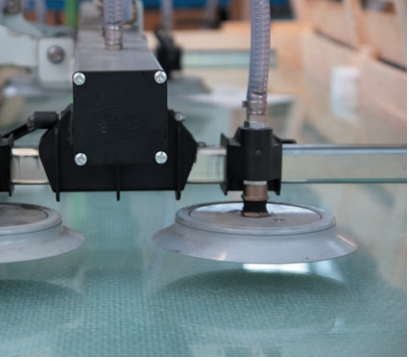

KWALITEIT UIT DUITSLAND!

Het gebruik van duurzame materialen en een hoogwaardige coating, dragen bij aan doordachte systemen die passen bij moderne architectuur, maar ook perfect aansluiten op de meer traditionele bouwstijlen.

Regen, sneeuw, zon of wind, onze producten trotseren alle weersomstandigheden zodat u in elk seizoen van uw tuin kunt genieten.

Het is ons doel om ons assortiment continu voor u te ontwikkelen en uit te breiden.

Bij Aluxe ligt de focus niet alleen op het adembenemende design van de producten. Onze productontwikkeling is altijd gebaseerd op de laatste, innovatieve en technische trends. Zoals de modulaire opbouw van de verschillende systemen, weggewerkte bevestigingsdelen of het unieke scharnierprofiel. Wij gebruiken alleen de hoogste kwaliteit bouwmaterialen. Zelfs onze op maat gemaakte kozijnen komen uit eigen productie. Creativiteit en duurzaamheid gaan hand in hand bij Aluxe.

Al onze producten worden regelmatig getest en onderworpen aan de strengste kwaliteitscontroles.

BETROUWBAARHEID, VERANDA'S GETEST ALS DE ZWAARSTE.