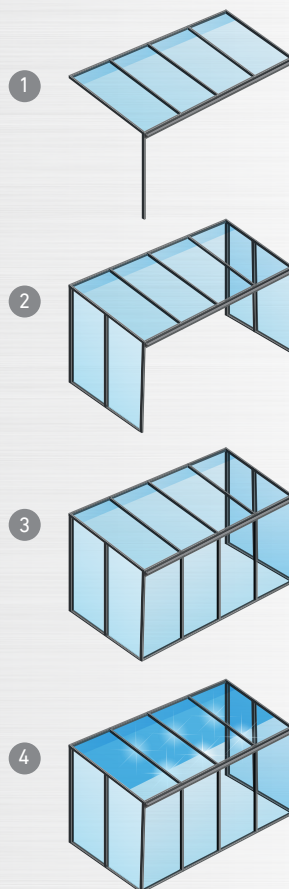

IN EEN PAAR EENVOUDIGE STAPPEN HEEFT U UW EIGEN **TUINKAMER** GECONFIGUREERD.

Stap 1: Stap 1: Allereerst kiest u een veranda die bij u past. Dit kan een overkapping met helling zijn, maar ook een kubistische, horizontale overkapping zoals onze Ultraline.

Stap 2: Afhankelijk van uw persoonlijke woonsituatie, kunt u ervoor kiezen de zijkanten met een vaste wand, een glasschuifwand of een schuifpui samen te stellen.

Stap 3: De voorkant van uw veranda kunt u voorzien van een glasschuifwand, een vaste wand met openslaande deuren of een schuifpui.

Stap 4: Dit is het leukste gedeelte van het samenstellen van uw tuinkamer. Leef u uit door het aanbrengen van verlichting, een heater en zonwering of een van de andere talrijke opties die Aluxe u biedt.

MAATWERK

Maatwerk is onze standaard. Alle veranda's kunnen op maat gemaakt worden. De bijpassende systemen zoals een vaste wand, schuifpui of glazenschuifwand worden ook op maat geleverd.

TOPLINE XL, FRAME KLEUR RAL 7016