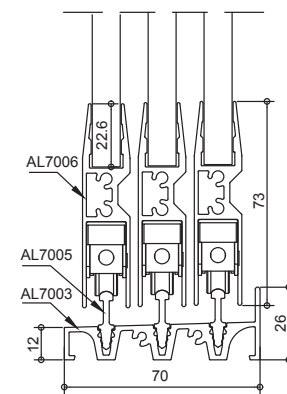

Systeem AL23
onderrail, hoog
Beschikbaar met
3 of 5 sporen
basisrail.