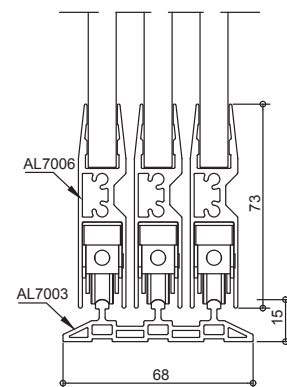

Systeem AL24
onderrail, hoog
Beschikbaar in
3/4/5 en 6 sporen