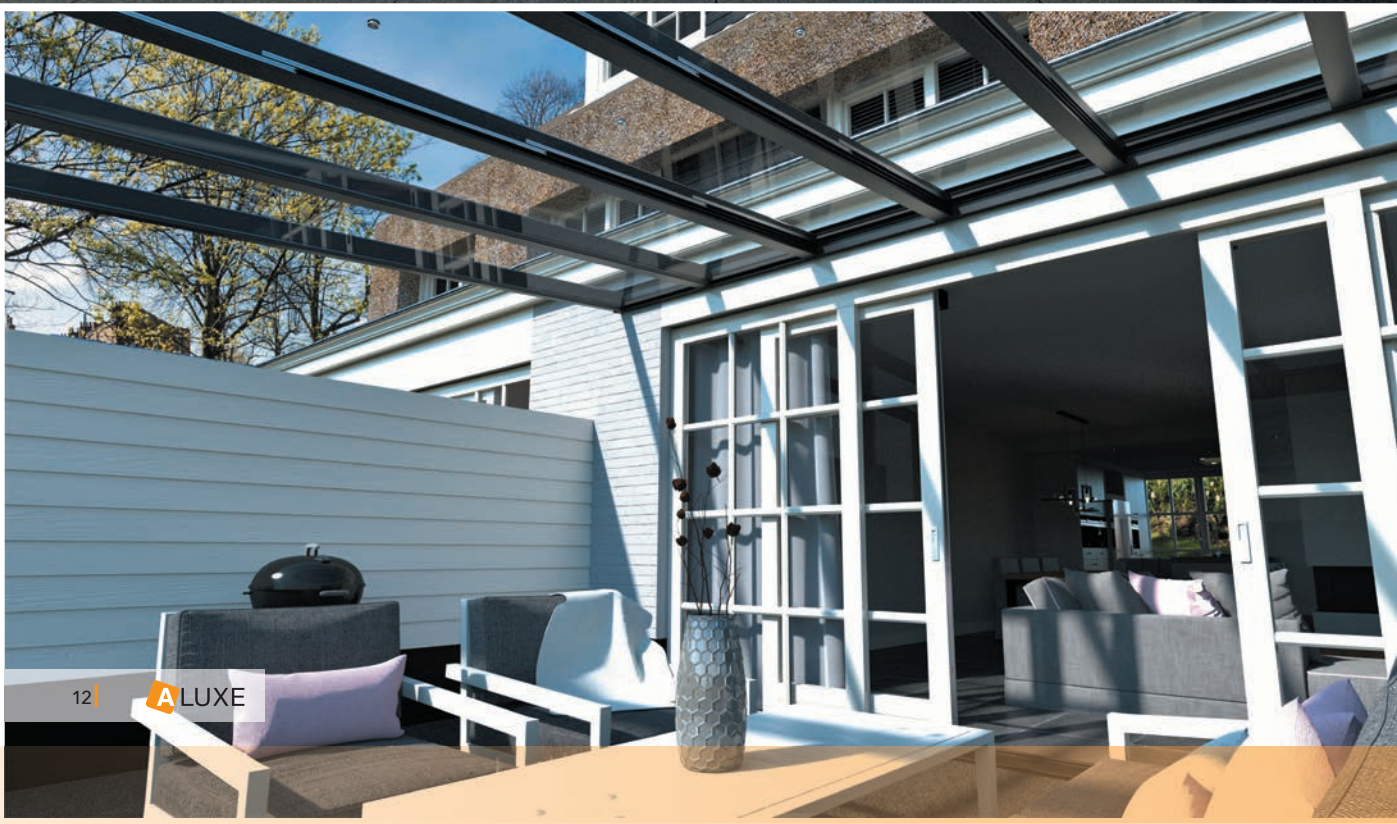

DESIGNLINE

DAKBEDEKING
Volledig met glas.

DAKBEDEKING
Glas gecombineerd met schuifunit
(U kunt zelf het aantal vakken indelen).

DAKBEDEKING
Volledig schuivend

DESIGNLINE

DESIGNLINE

TUINKAMER

DESIGNLINE MET ÉÉN VASTE ZIJWAND,
ÉÉN SPIEKOZIJN EN TWEE SCHUIFDEUREN
PLUS BOVENLIGGENDE ZONWERING