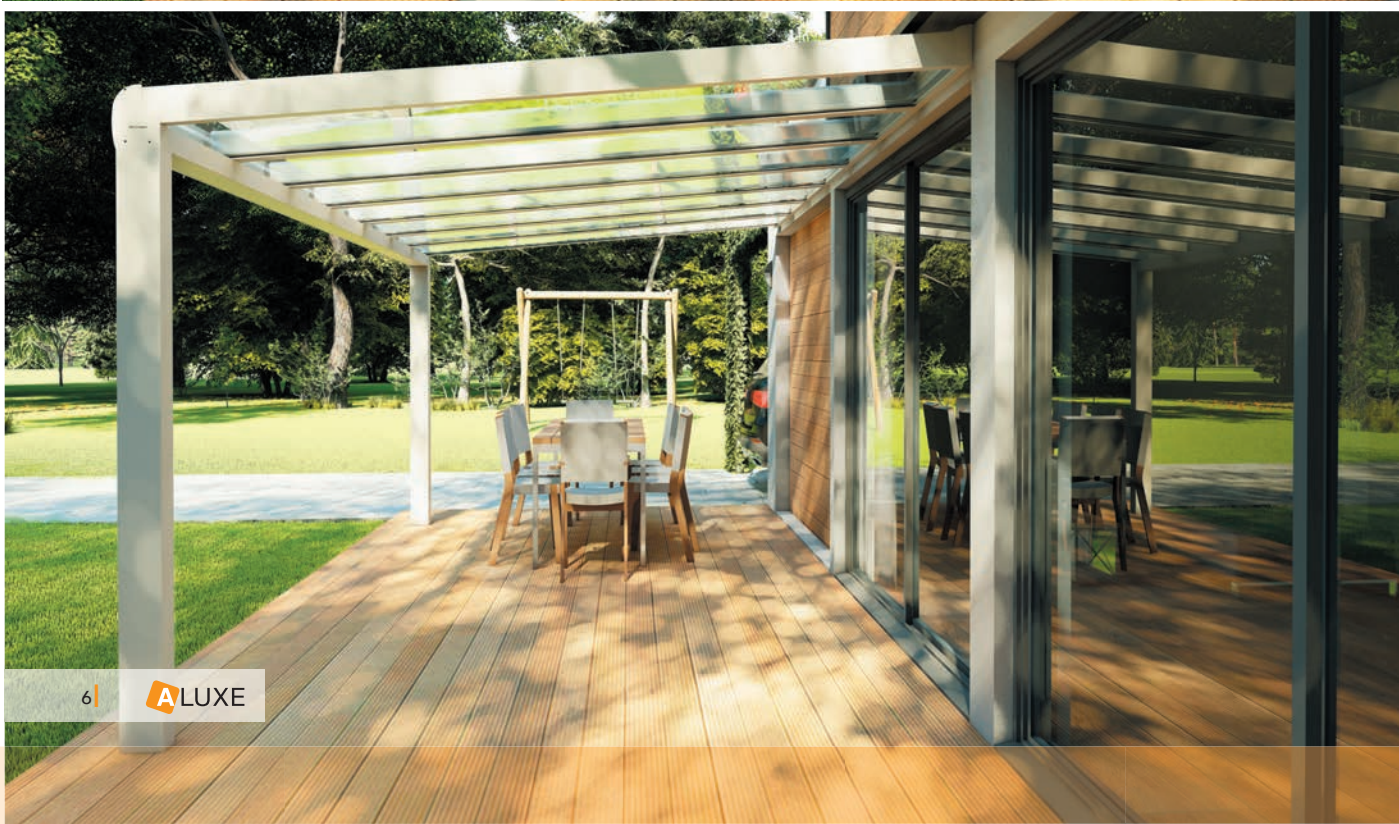

FLEXIBELE DAKHELLING

Het scharnierbare muur- en gootprofiel zorgen voor een flexibele dakhelling van 5 tot 12 graden. Dit is een van de voordelen ten opzichte van vergelijkbare modellen van andere aanbieders.