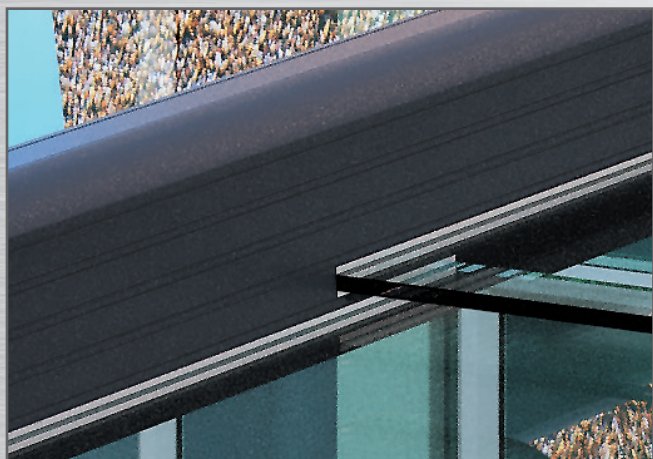

DESIGNLINE

INDRUKWEKKEND IN ELKE GEDAANTE

Liefhebbers van frisse lucht komen hier aan hun trekken. Met ons Designline schuifdakstelsel beslist u of het weer naar u toe komt of buiten blijft.

FLEXIBELE DAKHELLING

Het schuifdakstelsel kan in één of meerdere vakken worden geïnstalleerd. Dit is geheel naar eigen inzicht in te delen.

DAKBEDEKKING

Een Aluxe Designline met glazen dakbedekking is een luxe en kwalitatief hoogwaardige veranda met een uitstekende prijs-kwaliteit verhouding. Tegen meerprijs is melkglas ook mogelijk.