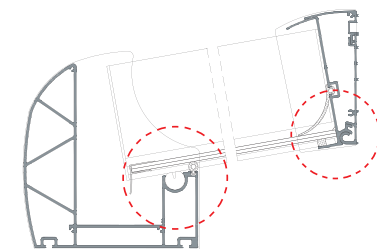

RAL-KLEUREN IN STANDAARD UITVOERING

- RAL 9010 Gebroken wit
- RAL 9005 Gitzwart
- DB 703 Antraciet-ijzerglans

Maatwerk en speciale kleuren mogelijk.

DESIGNLINE

DE EIGENSCHAPPEN

- Bovenliggende daklastconstructie met extra sterke profielen
- Een vlak aanzien vanaf de onderzijde van het dak én liggers die niet boven de goot uitkomen
- Optioneel met een naar uw keuze per veld in te delen schuifdakstelsysteem
- Tot 7000 mm breed uit een goot
- Gootprofiel voor optimale aanpassing aan de dakhelling
- Geïntegreerde regengoot
- 3 standaard RAL kleuren
- 8 mm veiligheidsglas
- Makkelijk uit te bouwen tot tuinkamer
- Maatwerk zonder meerprijs
- Flexibele dakhelling van 5 tot 12 graden

FLEXIBELE DAKHELLING

Het scharnierbare muur- en gootprofiel zorgen voor een flexibele dakhelling van 5 tot 12 graden. Dit is een van de voordelen ten opzichte van vergelijkbare modellen van andere aanbieders.