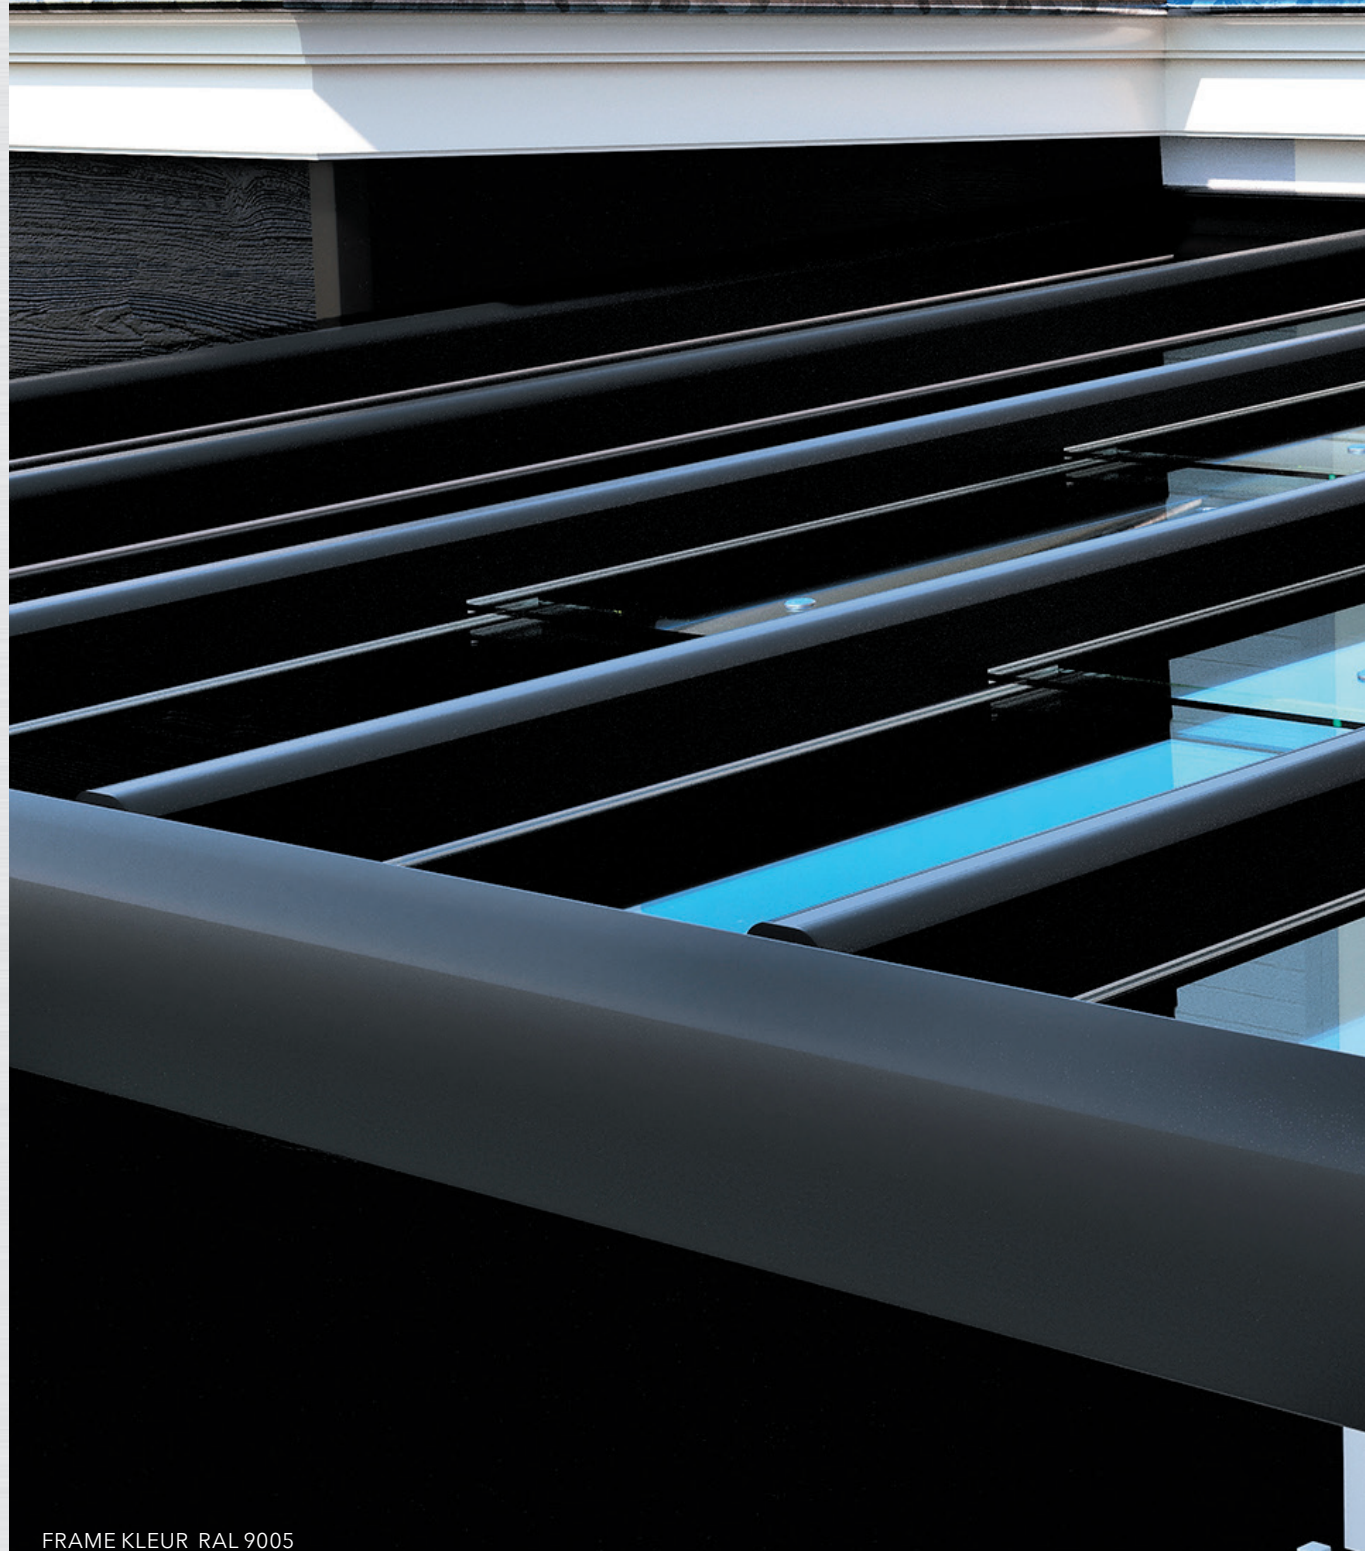

DESIGNLINE

INDRUKWEKKEND IN ELKE GEDAANTE

Liefhebbers van frisse lucht komen hier aan hun trekken. Met ons Designline schuifdakstelsel beslist u of het weer naar u toe komt of buiten blijft.

FLEXIBELE DAKHELLING

Het schuifdakstelsel kan in één of meerdere vakken worden geïnstalleerd. Dit is geheel naar eigen inzicht in te delen.

DAKBEDEKKING

Een Aluxe Designline met glazen dakbedekking is een luxe en kwalitatief hoogwaardige veranda met een uitstekende prijs-kwaliteit verhouding. Tegen meerprijs is melkglas ook mogelijk.