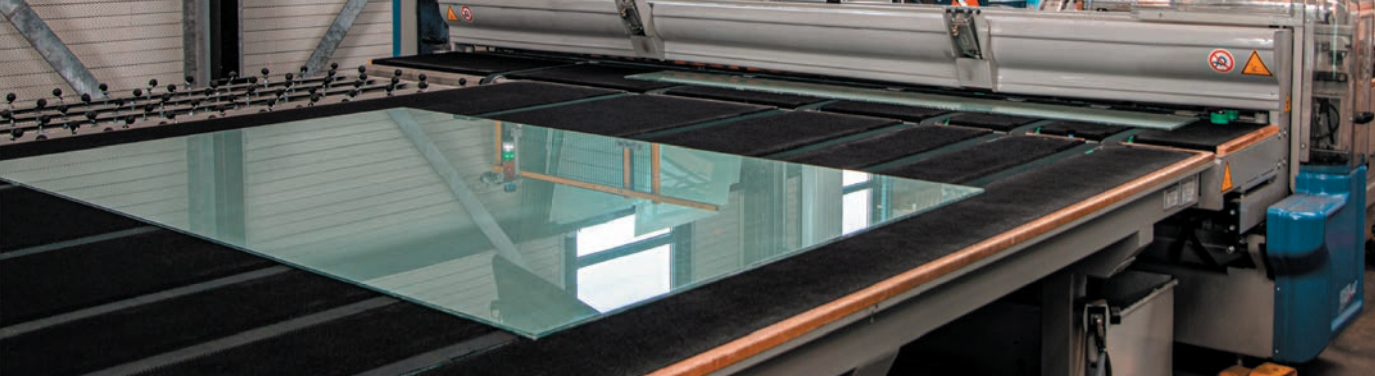

QUALICOAT

Al meer dan 30 jaar definieert, bewaakt en test QUALICOAT de kwaliteit van voorbehandeling, coating, coatingtechnologie en het juiste gebruik van coatingmaterialen voor het verwerken van aluminium in de architectuur volgens strikte normen en richtlijnen. Het QUALICOAT-kwaliteitszegel is van toepassing voor al onze coatings op aluminium en zijn legeringen. U krijgt een uniforme coatingkwaliteit en knowhow op het hoogste niveau. Met de juiste reiniging en onderhoud kunnen de poedercoatings een levensduur hebben van wel 20-25 jaar.

DIN EN 1090

Onze daken zijn statisch berekend en gecertificeerd volgens de Europese DIN EN 1090.

De Europese DIN EN 1090 regelt het conformiteitsbewijs, de eigen productiecontrole, de fabrikantcertificering en de CE-markering voor dragende stalen en aluminium onderdelen die als bouwproducten op de markt worden gebracht.

GARANTIE

Omdat we achter onze kwaliteit staan, geven we u 10 jaar garantie.

MADE IN GERMANY

Vraag naar onze onderhoudsproducten om nog langer van uw veranda te kunnen genieten!