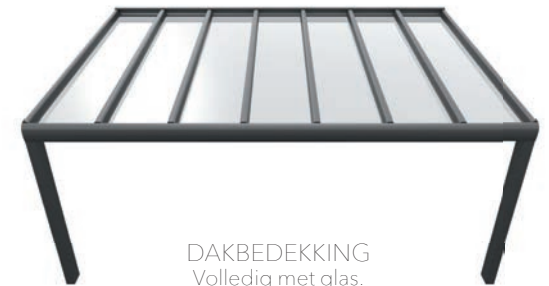

Het schuifdakstelsel kan in één of meerdere vakken worden geïnstalleerd. Dit is geheel naar eigen inzicht in te delen.

DAKBEDEKKING

Een Aluxe Designline met glazen dakbedekking is een luxe en kwalitatief hoogwaardige veranda met een uitstekende prijs-kwaliteit verhouding. Tegen meerprijs is melkglas ook mogelijk.

DESIGNLINE

DAKBEDEKING
Volledig met glas.

DAKBEDEKING
Glas gecombineerd met schuifunit
(U kunt zelf het aantal vakken indelen).

DAKBEDEKING
Volledig schuivend

DESIGNLINE

DESIGNLINE

TUINKAMER

DESIGNLINE MET ÉÉN VASTE ZIJWAND,
ÉÉN SPIEKOZIJN EN TWEE SCHUIFDEUREN
PLUS BOVENLIGGENDE ZONWERING